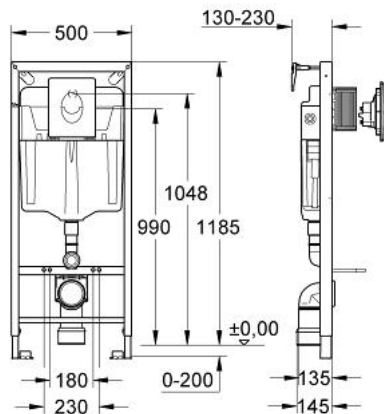

38 722 000 **RAPID SL 3 ÎN 1 SET PENTRU WC**

DESCRIEREA PRODUSULUI (1/2)

- rezervor de apă GD 2, 6 - 9 l
- 1.20 m înălțime de instalare
- pentru instalare pe perete sau pereți de compartimentare
- cadru de oțel, autoportant
- pentru placare uscată, complet pre-asamblat
- cu racorduri fixe
- ajustare rapidă, blocabilă
- elemente de fixare
- certificat TÜV
- 2 bolțuri de fixare pentru WC
- dispozitiv de fixare pentru ceramică
- distanța de fixare a bolțurilor 180/230 mm
- racord flexibil Ø 80 mm
- adâncime ajustabilă
- reducere Ø 80/100 mm
- set alimentare și evacuare
- ventil pneumatic de evacuare cu 3 moduri de operare: spălare lungă sau start/stop sau spălare scurtă
- alimentare cu apă din stânga/dreapta/spate sau sus
- zgomot redus (grupa I în conformitate cu Specificațiile de Zgomot Germane)
- izolat împotriva condensului
- conexiune de ½" la alimentarea cu apă incluzând ventil în unghi integrat și furtun flexibil filetat care se montează prin împingere
- gura de vizitare ajustabilă cu rol de protecție în timpul fazelor de construcție
- instalare verticală și orizontală
- include placa de acționare Skate Air
- instalare verticală
- 156 x 197 mm
- alpine white
- fabricat din ABS
- 2 colțare cu material de fixare inclus