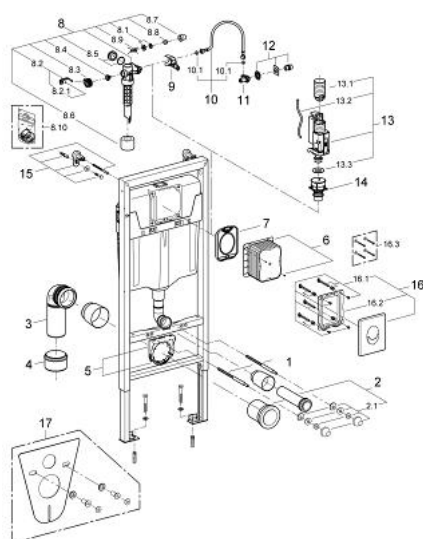

38 722 000 **RAPID SL 3 ÎN 1 SET PENTRU WC**

PIESE DE SCHIMB , august 2007 – now

1. 1: Set de fixare (Spare part-nr. 42757000)
2. 2: șurub filetat (Spare part-nr. 4276400M)
3. 3: Set WC de racord admisie și evacuare (Spare part-nr. 37311K00)
- 3.1: Dispozitiv de fixare lavoar (Spare part-nr. 43511SH0)
- 3.2: Conector (Spare part-nr. 37119000)
6. 4: PP-cot de ieșire DN 90 (Spare part-nr. 42327000)
7. 5: Adaptor Scurgere de 4" pentru F Rapid SI (Spare part-nr. 42242000)
8. 6: Suport pentru cot de ieșire (Spare part-nr. 42243000)
- 6.1: inel (Spare part-nr. 42949000)
10. 7: Rezervor de apă GD 2 (Spare part-nr. 38661000)
11. 8: Puț de vizitare pentru GD2 în Rapid SL (Spare part-nr. 42324000)
12. 9: Suport de perete (Spare part-nr. 3855800M)
13. 10: Placă de acționare (Spare part-nr. 38505SH0)
- 10.1: șurub (Spare part-nr. 6636200M)
- 10.2: Cadru de montaj (Spare part-nr. 43207000)
- 10.3: Set de fixare (Spare part-nr. 4308500M)*
- 10.4: Set de fixare (Spare part-nr. 4215800M)*
18. 11: Set pentru protecție anti zgomot (Spare part-nr. 37131000)*

* Optional accessories