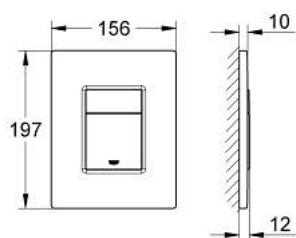

38 732 P00 SKATE COSMOPOLITAN PLACĂ DE ACȚIONARE

DESCRIEREA PRODUSULUI

- Colour: matt chrome
- pentru acționare cu dublă spălare sau start & stop
- pentru ventil de evacuare pneumatic AV1
- instalare verticală și orizontală
- 156 x 197 mm
- fabricat din ABS
- finisaj GROHE LongLife
- se utilizează în combinație cu rezervoarele Rapid SL și Uniset GD 2
- for use with Rapid SLX please order shaft 66 791 000 (sold separately)

38 732 P00 SKATE COSMOPOLITAN PLACĂ DE ACȚIONARE

PIESE DE SCHIMB , februarie 2010 – now

1: placă cu acționare de sus vs. buton de acționare (Spare part-nr. 42371P00)

2: șurub (Spare part-nr. 6636200M)

3: Cadru de montaj (Spare part-nr. 43207000)