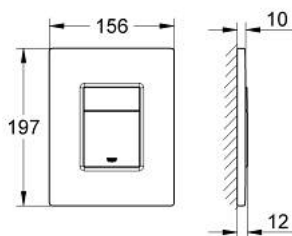

## 38 732 SD0 SKATE COSMOPOLITAN PLACĂ DE ACȚIONARE, INOX

### DESCRIEREA PRODUSULUI

- Colour: oțel inoxidabil
- pentru acționare cu dublă spălare sau start & stop
- pentru ventil de evacuare pneumatic AV1
- instalare verticală
- 156 x 197 mm
- cadru de fixare din plastic
- șuruburi ascunse de fixare
- nu se potrivește cu Grohe Fresh
- finisaj GROHE LongLife
- se utilizează în combinație cu rezervoarele Rapid SL și Uniset GD 2
- for use with Rapid SLX please order shaft 66 791 000 (sold separately)

## 38 732 SD0 SKATE COSMOPOLITAN PLACĂ DE ACȚIONARE, INOX

**PIESE DE SCHIMB** , februarie 2010 – now

1: placă cu acționare de sus vs. buton de acționare (Spare part-nr. 42371SD0)

2: șurub (Spare part-nr. 6636200M)