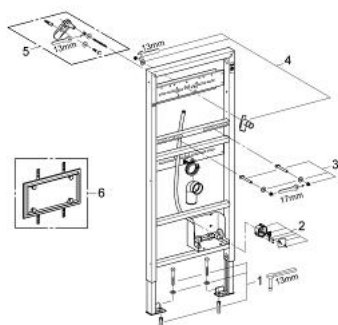

38 748 000 **RAPID SL PENTRU LAVOAR**

DESCRIEREA PRODUSULUI

- cu set de finisare pentru infra-red electronic Europlus E 36 042 000, Essence E 36 252 000 și Allure E 36 235 001
- 1.20 m înălțime de instalare
- pentru instalare pe perete sau pereți de compartimentare
- cadru de oțel
- se susține singură
- pentru placare uscată, complet pre-asamblat
- pentru instalare singulară sau în serie
- ajustare rapidă, blocabilă
- elemente de fixare
- bolțuri M10 pentru fixarea lavoarului cu element de fixare pentru vasul ceramic
- distanță variabilă a bolțurilor de fixare
- HT-cot de ieșire Ø 50 mm
- garnitură de etanșare Ø 32 mm
- cu instalare pentru apă rece sau premixată
- set de finisare pre-montat Europlus E cu protecție
- țevă protejată la foc pentru pozare cabluri electronice
- kit pentru apă cu ventil de oprire și cot de scurgere
- fitting ½" antifonat
- fără accesorii pentru instalările pe perete

38 748 000 **RAPID SL PENTRU LAVOAR**

PIESE DE SCHIMB , noiembrie 2008 – now

1: cutie de conexiuni-transformatoare (Spare part-nr. 42279000)

2: șurub cu filet (Spare part-nr. 42247000)

3: legătură de montaj (Spare part-nr. 42944000)