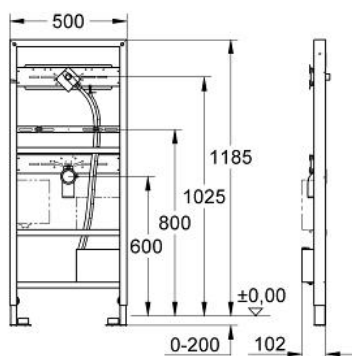

38 748 000 **RAPID SL PENTRU LAVOAR**

DESCRIEREA PRODUSULUI

- cu set de finisare pentru infra-red electronic Europlus E 36 042 000, Essence E 36 252 000 și Allure E 36 235 001
- 1.20 m înălțime de instalare
- pentru instalare pe perete sau pereți de compartimentare
- cadru de oțel
- se susține singură
- pentru placare uscată, complet pre-asamblat
- pentru instalare singulară sau în serie
- ajustare rapidă, blocabilă
- elemente de fixare
- bolțuri M10 pentru fixarea lavoarului cu element de fixare pentru vasul ceramic
- distanță variabilă a bolțurilor de fixare
- HT-cot de ieșire Ø 50 mm
- garnitură de etanșare Ø 32 mm
- cu instalare pentru apă rece sau premixată
- set de finisare pre-montat Europlus E cu protecție
- țevă protejată la foc pentru pozare cabluri electronice
- kit pentru apă cu ventil de oprire și cot de scurgere
- fitting ½" antifonat
- fără accesorii pentru instalările pe perete

38 748 000 **RAPID SL PENTRU LAVOAR**

PIESE DE SCHIMB , noiembrie 2008 – now

1: cutie de conexiuni-transformatoare (Spare part-nr. 42279000)

2: șurub cu filet (Spare part-nr. 42247000)

3: legătură de montaj (Spare part-nr. 42944000)