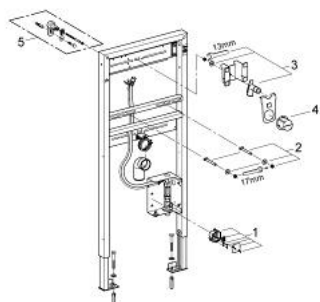

38 748 001 **RAPID SL PENTRU LAVOAR**

A1	135-280
A2	320-410

DESCRIEREA PRODUSULUI

- pentru baterii montate pe perete
- cu set de finisare pentru infra-red electronic Europlus E 36 042 000, Essence E 36 252 000 și Allure E 36 235 001
- 1.13 m înălțime de instalare
- pentru instalare pe perete sau pereți de compartimentare
- cadru de oțel
- se susține singură
- pentru placare uscată, complet pre-asamblat
- ajustare rapidă, blocabilă
- elemente de fixare
- bolțuri M10 pentru fixarea lavoarului cu element de fixare pentru vasul ceramic
- distanță variabilă a bolțurilor de fixare
- HT-cot de ieșire Ø 50 mm
- garnitură de etanșare Ø 32 mm
- set de finisare pre-montat cu protecție
- țevă protejată la foc pentru pozare cabluri electronice
- set de instalare cu ventil și cot de evacuare
- cot de legătură 1/2" cu suport cu izolare fonică
- cutie pentru alimentare la rețea 230 V
- certificat CE
- cu instalare pentru apă rece sau premixată
- fără accesorii pentru instalările pe perete

38 748 001 **RAPID SL PENTRU LAVOAR**

PIESE DE SCHIMB , octombrie 2012 – now

1: cutie de conexiuni-transformatoare (Spare part-nr. 42279000)

2: șurub cu filet (Spare part-nr. 42247000)

3: legătură de montaj (Spare part-nr. 42944000)