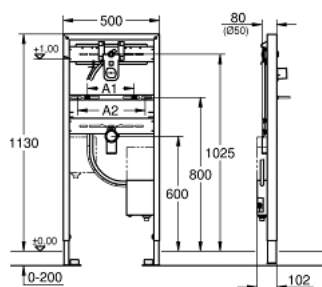

38 748 001 **RAPID SL PENTRU LAVOAR**

A1	135-280
A2	320-410

DESCRIEREA PRODUSULUI

- pentru baterii montate pe perete
- cu set de finisare pentru infra-red electronic Europlus E 36 042 000, Essence E 36 252 000 și Allure E 36 235 001
- 1.13 m înălțime de instalare
- pentru instalare pe perete sau pereți de compartimentare
- cadru de oțel
- se susține singură
- pentru placare uscată, complet pre-asamblat
- ajustare rapidă, blocabilă
- elemente de fixare
- bolțuri M10 pentru fixarea lavoarului cu element de fixare pentru vasul ceramic
- distanță variabilă a bolțurilor de fixare
- HT-cot de ieșire Ø 50 mm
- garnitură de etanșare Ø 32 mm
- set de finisare pre-montat cu protecție
- țevă protejată la foc pentru pozare cabluri electronice
- set de instalare cu ventil și cot de evacuare
- cot de legătură 1/2" cu suport cu izolare fonică
- cutie pentru alimentare la rețea 230 V
- certificat CE
- cu instalare pentru apă rece sau premixată
- fără accesorii pentru instalările pe perete

38 748 001 **RAPID SL PENTRU LAVOAR**

PIESE DE SCHIMB , octombrie 2012 – now

1: cutie de conexiuni-transformatoare (Spare part-nr. 42279000)

2: șurub cu filet (Spare part-nr. 42247000)

3: legătură de montaj (Spare part-nr. 42944000)