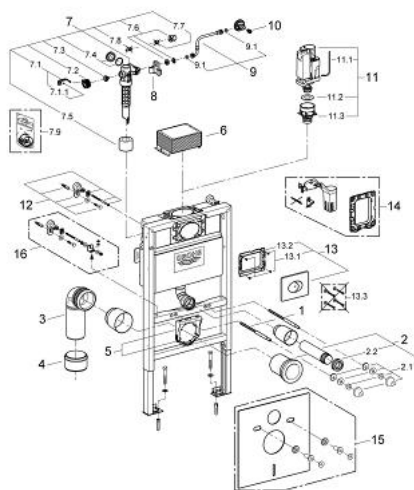

38 761 000 RAPID SL 3-IN-1 SET FOR WC, 0.82 M INSTALLATION HEIGHT

PIESE DE SCHIMB , februarie 2013 – now

- 1: șurub filetat (Spare part-nr. 4276400M)
- 2: Set WC de racord admisie și evacuare (Spare part-nr. 37311K00)
- 2.1: Dispozitiv de fixare lavoar (Spare part-nr. 43511SH0)
- 2.2: Conector (Spare part-nr. 37119000)
- 3: PP-cot de ieșire DN 90 (Spare part-nr. 42327000)
- 4: Adaptor Scurgere de 4" pentru F Rapid SL (Spare part-nr. 42242000)
- 5: Suport pentru cot de ieșire (Spare part-nr. 42243000)
- 6: Puț de vizitare pentru rezervor de apă (Spare part-nr. 42326000)
- 7: Vană de umplere (Spare part-nr. 37095000)
- 7.1: Braț (Spare part-nr. 43734000)
- 7.1.1: etanșare (Spare part-nr. 4377000M)
- 7.2: Cap de ventil (Spare part-nr. 43536000)
- 7.3: Membrană (Spare part-nr. 4375800M)
- 7.4: piuliță olandeză (Spare part-nr. 43735000)
- 7.5: FLOTOR Ventil, 5 buc. (Spare part-nr. 4379100M)
- 7.6: Set sigilii (Spare part-nr. 43722000)*
- 8: Dispozitiv de susținere (Spare part-nr. 42195000)
- 9: Manșon de preaplin (Spare part-nr. 43325000)
- 9.1: Disc de etanșare (Spare part-nr. 0319100M)
- 10: Garnitură (Spare part-nr. 42385000)
- 11: AV1 complet (Spare part-nr. 42314000)
- 11.1: furtun pneumatic (Spare part-nr. 42319000)
- 11.2: etanșare (Spare part-nr. 42310000)
- 11.3: Scaun de ventil pentru GD2 (Spare part-nr. 42315000)
- 12: Suport de perete (Spare part-nr. 3855800M)
- 13: Placă de acționare (Spare part-nr. 38506000)
- 13.1: șurub (Spare part-nr. 6636200M)
- 13.2: Cadru de montaj (Spare part-nr. 43207000)
- 13.3: Set de fixare (Spare part-nr. 4308500M)*
- 13.4: Set de fixare (Spare part-nr. 4215800M)*
- 14: Set retro-fit (Spare part-nr. 38796000)*
- 15: Set pentru protecție anti zgomot (Spare part-nr. 37131000)*
- 16: Rapid SL unghi de montare (Spare part-nr. 38733000)*