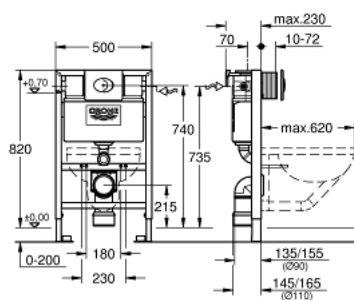

38 761 000 **RAPID SL 3-IN-1 SET FOR WC, 0.82 M INSTALLATION HEIGHT**

DESCRIEREA PRODUSULUI

- Colour: cromat
- cu rezervor de apă de 6-9 litri
- compus din:
 - Rapid SL element for WC (38 526 000)
 - Skate Air flush plate, chrome, horizontal installation (38 506 000)
 - Suport de perete (38 558 00M)