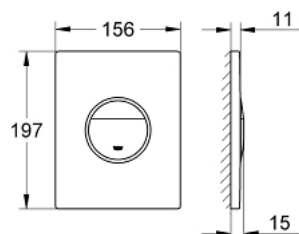

### DESCRIEREA PRODUSULUI

- Colour: velvet black
- pentru acționare cu dublă spălare sau start & stop
- pentru ventil de evacuare pneumatic AV1
- instalare verticală și orizontală
- 156 x 197 mm
- fabricat din ABS