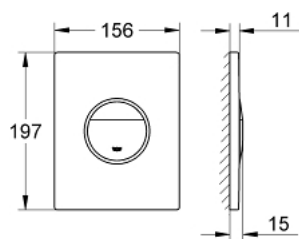

### DESCRIEREA PRODUSULUI

- Colour: moon white
- pentru acționare cu dublă spălare sau start & stop
- pentru ventil de evacuare pneumatic AV1
- instalare verticală și orizontală
- 156 x 197 mm
- fabricat din ABS