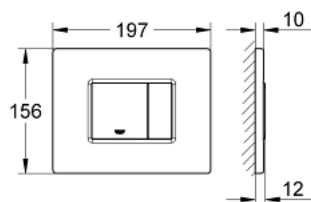

38 776 SD0 SKATE COSMOPOLITAN PLACĂ DE ACȚIONARE, INOX

DESCRIEREA PRODUSULUI

- Colour: oțel inoxidabil
- pentru acționare cu dublă spălare sau start & stop
- pentru ventil de evacuare pneumatic
- instalare orizontală
- 156 x 197 mm
- cadru de fixare din plastic
- șuruburi ascunse de fixare
- nu se potrivește cu Grohe Fresh
- se utilizează în combinație cu rezervoarele Rapid SL și Uniset GD 2
- for use with Rapid SLX please order shaft 66 791 000 (sold separately)

38 776 SD0 SKATE COSMOPOLITAN PLACĂ DE ACȚIONARE, INOX

PIESE DE SCHIMB , ianuarie 2008 – now

1: placă cu acționare de sus vs. buton de acționare (Spare part-nr. 42374SD0)

2: șurub (Spare part-nr. 6636200M)