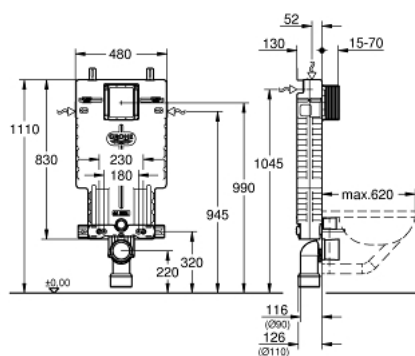

38 780 001 RENOBLOCK PENTRU WC

DESCRIEREA PRODUSULUI

- rezervor de apă GD2, 6 - 9 l
- modul EPS de izolare fonică pentru zidărie
- 830 x 470 x 130 mm
- adaptor pe șina pentru fixare modulară
- șină de perete cu accesoriile de fixare pentru o singură instalare
- 2 bolțuri de fixare pentru WC
- distanța de fixare a bolțurilor 180/230 mm
- dispozitiv de fixare pentru ceramică
- cot de ieșire Ø 90 mm
- adâncime ajustabilă
- reductor Ø 90/110 mm
- set alimentare și evacuare
- rezervor de apă GD 2, 6 - 9 l
- ajustat din fabrică la 6 și 3 litri
- ventil pneumatic de evacuare cu 3 moduri de operare: spălare lungă sau start/stop sau spălare scurtă
- alimentare cu apă din stânga/dreapta/spate sau sus
- zgomot redus (grupa I în conformitate cu Specificațiile de Zgomot Germane)
- izolat împotriva condensului
- conexiune de ½" la alimentarea cu apă incluzând ventil în unghi integrat și furtun flexibil filetat care se montează prin împingere
- nu necesită unelte pentru instalare pentru montarea gurii de vizitare în timpul fazelor de instalare
- pentru montare verticală sau orizontală