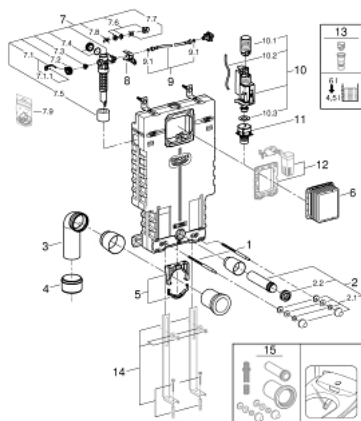

38 780 001 RENOBLOCK PENTRU WC

PIESE DE SCHIMB , octombrie 2017 – now

1. 1: șurub filetat (Spare part-nr. 4276400M)
   - 2: Set WC de racord admisie și evacuare (Spare part-nr. 37311K00)
   - 2.1: Dispozitiv de fixare lavoar (Spare part-nr. 43511SH0)
   - 2.2: Conector (Spare part-nr. 37119000)
   - 3: PP-cot de ieșire DN 90 (Spare part-nr. 42327000)
   - 4: Adaptor Scurgere de 4" pentru F Rapid SI (Spare part-nr. 42242000)
   - 5: Suport pentru cot de ieșire (Spare part-nr. 42243000)
   - 6: Puț de vizitare (Spare part-nr. 66783000)
   - 7: Vană de umplere (Spare part-nr. 37095000)
   - 7.1: Braț (Spare part-nr. 43734000)
   - 7.1.1: etanșare (Spare part-nr. 4377000M)
   - 7.2: Cap de ventil (Spare part-nr. 43536000)
   - 7.3: Membrană (Spare part-nr. 4375800M)
   - 7.4: piuliță olandeză (Spare part-nr. 43735000)
   - 7.5: FLOTOR Ventil, 5 buc. (Spare part-nr. 4379100M)
   - 7.6: Set sigilii (Spare part-nr. 43722000)*
   - 8: Dispozitiv de susținere (Spare part-nr. 42246000)
   - 9: Țeavă (Spare part-nr. 42233000)
   - 9.1: Disc de etanșare (Spare part-nr. 0319100M)
   - 10: Dual Flush discharge valve AV1 (Spare part-nr. 42320000)
   - 10.1: Prolungire pentru Conductă de preaplin (Spare part-nr. 42313000)
   - 10.2: furtun pneumatic (Spare part-nr. 42319000)
   - 10.3: etanșare (Spare part-nr. 42310000)
   - 11: Scaun de ventil pentru GD2 (Spare part-nr. 42315000)
   - 12: Set retro-fit (Spare part-nr. 38796000)*
   - 13: 4,5 l Adaptor pentru GD2 (Spare part-nr. 42333000)*
   - 14: Picioare de susținere (Spare part-nr. 37304000)*
   - 15: Set instalare retrofit pentru vasele de toaletă cu funcție de bideu Sensia Are na și IGS (Spare part-nr. 40899000)*
2. Optional accessories