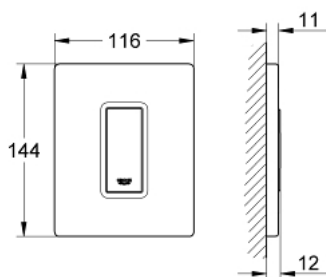

38 784 000 SKATE COSMOPOLITAN PLACĂ DE ACȚIONARE

DESCRIEREA PRODUSULUI

- Colour: cromat
- activare manuală, pentru pisoar
- set pentru instalare finală
- pentru Rapido U sau Rapido UMB
- 116 x 144 mm
- cartuş funcțional mecanic
- presiune debit min 0.5 bar
- presiune de operare max 6 bar
- ajustabil între 1.0 - 6.0
- zgomot redus (grupa II în conformitate cu Specificațiile de Zgomot Germane)
- suprafață GROHE LongLife

38 784 000 SKATE COSMOPOLITAN PLACĂ DE ACȚIONARE

PIESE DE SCHIMB , martie 2012 – now

- 1: placă cu acționare de sus vs. buton de acționare (Spare part-nr. 42377000)
- 2: șurub (Spare part-nr. 6636200M)
- 3: Cadru de montaj (Spare part-nr. 66845000)
- 4: Cartuș (Spare part-nr. 42354000)
- 4.1: kit de etanșare (Spare part-nr. 4271500M)
- 4.2: inele (Spare part-nr. 4282000M)