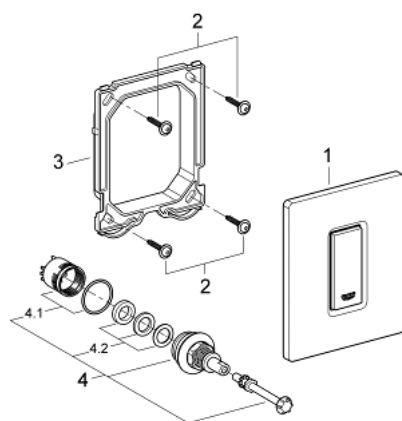

38 784 000 SKATE COSMOPOLITAN PLACĂ DE ACȚIONARE

DESCRIEREA PRODUSULUI

- Colour: cromat
- activare manuală, pentru pisoar
- set pentru instalare finală
- pentru Rapido U sau Rapido UMB
- 116 x 144 mm
- cartuş funcțional mecanic
- presiune debit min 0.5 bar
- presiune de operare max 6 bar
- ajustabil între 1.0 - 6.0
- zgomot redus (grupa II în conformitate cu Specificațiile de Zgomot Germane)
- suprafață GROHE LongLife

38 784 000 SKATE COSMOPOLITAN PLACĂ DE ACȚIONARE

PIESE DE SCHIMB , martie 2012 – now

- 1: placă cu acționare de sus vs. buton de acționare (Spare part-nr. 42377000)
- 2: șurub (Spare part-nr. 6636200M)
- 3: Cadru de montaj (Spare part-nr. 66845000)
- 4: Cartuș (Spare part-nr. 42354000)
- 4.1: kit de etanșare (Spare part-nr. 4271500M)
- 4.2: inele (Spare part-nr. 4282000M)