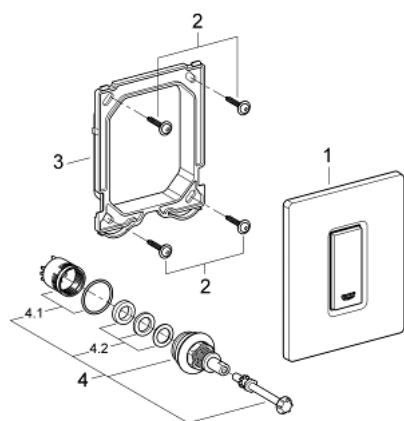

38 784 P00 SKATE COSMOPOLITAN PLACĂ DE ACȚIONARE

DESCRIEREA PRODUSULUI

- Colour: matt chrome
- activare manuală, pentru pisoar
- set pentru instalare finală
- pentru Rapido U sau Rapido UMB
- 116 x 144 mm
- cartuş funcțional mecanic
- presiune debit min 0.5 bar
- presiune de operare max 6 bar
- ajustabil între 1.0 - 6.0
- zgomot redus (grupa II în conformitate cu Specificațiile de Zgomot Germane)
- finisaj GROHE LongLife

38 784 P00 SKATE COSMOPOLITAN PLACĂ DE ACȚIONARE

PIESE DE SCHIMB , martie 2012 – now

- 1: placă cu acționare de sus vs. buton de acționare (Spare part-nr. 42377P00)
- 2: șurub (Spare part-nr. 6636200M)
- 3: Cadru de montaj (Spare part-nr. 66845000)
- 4: Cartuș (Spare part-nr. 42354000)
- 4.1: kit de etanșare (Spare part-nr. 4271500M)
- 4.2: inele (Spare part-nr. 4282000M)