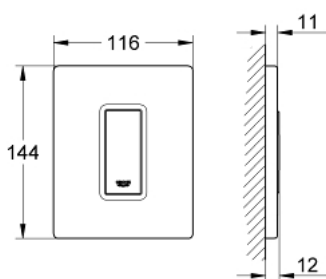

38 784 P00 SKATE COSMOPOLITAN PLACĂ DE ACȚIONARE

DESCRIEREA PRODUSULUI

- Colour: matt chrome
- activare manuală, pentru pisoar
- set pentru instalare finală
- pentru Rapido U sau Rapido UMB
- 116 x 144 mm
- cartuş funcțional mecanic
- presiune debit min 0.5 bar
- presiune de operare max 6 bar
- ajustabil între 1.0 - 6.0
- zgomot redus (grupa II în conformitate cu Specificațiile de Zgomot Germane)
- finisaj GROHE LongLife

38 784 P00 SKATE COSMOPOLITAN PLACĂ DE ACȚIONARE

PIESE DE SCHIMB , martie 2012 – now

- 1: placă cu acționare de sus vs. buton de acționare (Spare part-nr. 42377P00)
- 2: șurub (Spare part-nr. 6636200M)
- 3: Cadru de montaj (Spare part-nr. 66845000)
- 4: Cartuș (Spare part-nr. 42354000)
- 4.1: kit de etanșare (Spare part-nr. 4271500M)
- 4.2: inele (Spare part-nr. 4282000M)