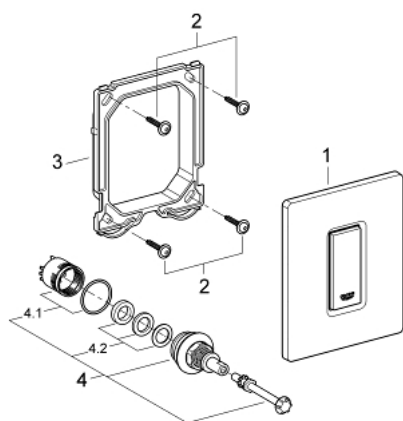

38 784 SD0 SKATE COSMOPOLITAN PLACĂ DE ACȚIONARE, INOX

DESCRIEREA PRODUSULUI

- Colour: oțel inoxidabil
- activare manuală, pentru pisoar
- set pentru instalare finală
- pentru Rapido U sau Rapido UMB
- 116 x 144 mm
- cartuș funcțional mecanic
- presiune debit min 0.5 bar
- presiune de operare max 6 bar
- ajustabil între 1.0 - 6.0
- zgomot redus (grupa II în conformitate cu Specificațiile de Zgomot Germane)
- cadru de fixare din plastic
- șuruburi ascunse de fixare

38 784 SD0 SKATE COSMOPOLITAN PLACĂ DE ACȚIONARE, INOX

PIESE DE SCHIMB , martie 2012 – now

- 1: placă cu acționare de sus vs. buton de acționare (Spare part-nr. 42377SD0)
- 2: șurub (Spare part-nr. 6636200M)
- 3: Cadru de montaj (Spare part-nr. 66845000)
- 4: Cartuș (Spare part-nr. 42354000)
- 4.1: kit de etanșare (Spare part-nr. 4271500M)
- 4.2: inele (Spare part-nr. 4282000M)