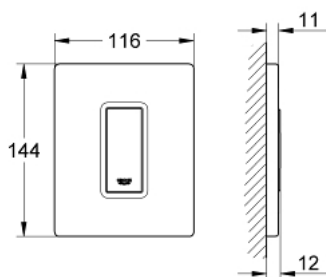

38 784 SD0 SKATE COSMOPOLITAN PLACĂ DE ACȚIONARE, INOX

DESCRIEREA PRODUSULUI

- Colour: oțel inoxidabil
- activare manuală, pentru pisoar
- set pentru instalare finală
- pentru Rapido U sau Rapido UMB
- 116 x 144 mm
- cartuș funcțional mecanic
- presiune debit min 0.5 bar
- presiune de operare max 6 bar
- ajustabil între 1.0 - 6.0
- zgomot redus (grupa II în conformitate cu Specificațiile de Zgomot Germane)
- cadru de fixare din plastic
- șuruburi ascunse de fixare

38 784 SD0 SKATE COSMOPOLITAN PLACĂ DE ACȚIONARE, INOX

PIESE DE SCHIMB , martie 2012 – now

- 1: placă cu acționare de sus vs. buton de acționare (Spare part-nr. 42377SD0)
- 2: șurub (Spare part-nr. 6636200M)
- 3: Cadru de montaj (Spare part-nr. 66845000)
- 4: Cartuș (Spare part-nr. 42354000)
- 4.1: kit de etanșare (Spare part-nr. 4271500M)
- 4.2: inele (Spare part-nr. 4282000M)