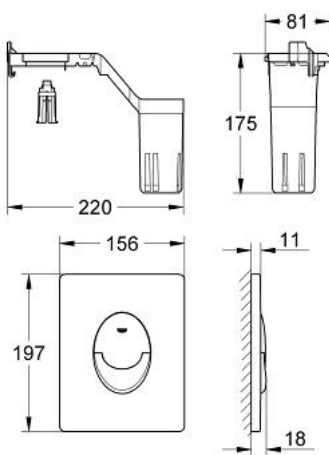

38 798 000 SKATE AIR SET FRESH PLACĂ DE ACȚIONARE

DESCRIEREA PRODUSULUI

- Colour: cromat
- pentru acționare cu dublă spălare sau start & stop
- cu GROHE Fresh
- cadru de fixare cu deschidere
- cutie suport pentru tablete parfumate
- for chlorine-free tabs only
- pentru ventil de evacuare pneumatic AV1
- 156 x 197 mm
- instalare verticală
- fabricat din ABS
- suprafață GROHE LongLife

38 798 000 SKATE AIR SET FRESH PLACĂ DE ACȚIONARE

PIESE DE SCHIMB, mai 2008 – now

1: Cadru de montaj (Spare part-nr. 42358000)

1.1: șurub (Spare part-nr. 6636200M)

2: Placă de acționare (Spare part-nr. 42304000)