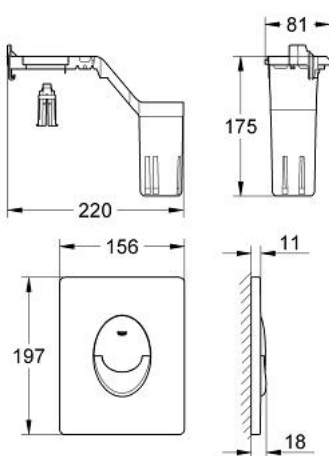

38 798 SH0 SKATE AIR SET FRESH PLACĂ DE ACȚIONARE

DESCRIEREA PRODUSULUI

- Colour: alpine white
- pentru acționare cu dublă spălare sau start & stop
- cu GROHE Fresh
- cadru de fixare cu deschidere
- cutie suport pentru tablete parfumate
- for chlorine-free tabs only
- pentru ventil de evacuare pneumatic AV1
- 156 x 197 mm
- instalare verticală
- fabricat din ABS

38 798 SH0 SKATE AIR SET FRESH PLACĂ DE ACȚIONARE

PIESE DE SCHIMB , mai 2008 – now

1: Cadru de montaj (Spare part-nr. 42358000)

1.1: șurub (Spare part-nr. 6636200M)

2: Placă de acționare (Spare part-nr. 42304SH0)