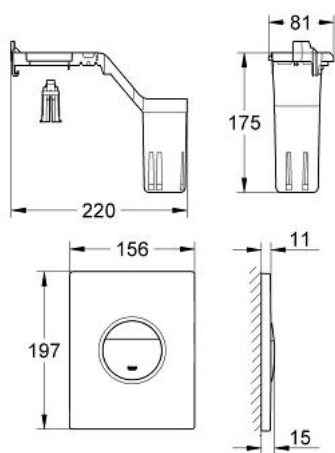

38 799 000 NOVA COSMOPOLITAN SET FRESH PLACĂ DE ACȚIONARE

DESCRIEREA PRODUSULUI

- Colour: cromat
- pentru acționare cu dublă spălare sau start & stop
- cu GROHE Fresh
- cadru de fixare cu deschidere
- cutie suport pentru tablete parfumate
- for chlorine-free tabs only
- pentru ventil de evacuare pneumatic AV1
- instalare verticală și orizontală
- 156 x 197 mm
- fabricat din ABS
- suprafață GROHE LongLife

38 799 000 NOVA COSMOPOLITAN SET FRESH PLACĂ DE ACȚIONARE

PIESE DE SCHIMB, mai 2010 – now

1: Cadru de montaj (Spare part-nr. 42358000)

1.1: șurub (Spare part-nr. 6636200M)

2: placă cu acționare de sus vs. buton de acționare (Spare part-nr. 42375000)