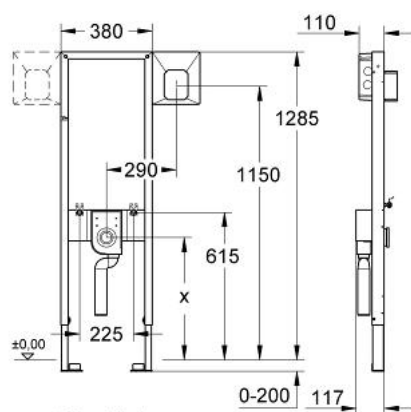

38 802 001 RAPID SL PENTRU PISOAR

x: 480 = Visit
510 = Joly

DESCRIEREA PRODUSULUI

- cu GROHE Rapido UMB
- set de instalare pentru pisoar
- pentru acționare manuală sau cu Tectron infra-roșu electronic 6 V
- 1.30 m înălțime de instalare
- acționare din față
- steel frame with foil coating/hot galvanized,self-supporting
- pentru placare uscată
- ajustare rapidă, blocabilă
- elemente de fixare
- certificat TÜV
- sifon îngropat DN 50
- cu ventil de oprire
- presiune debit min 0.5 bar
- presiune de operare max 10 bar
- ajutor pentru spălare sub presiune
- unitate de funcționare verificată din fabrică
- conexiune de alimentare apă ½" filet exterior
- cutie de instalare cu garnitură
- gura de vizitare ajustabilă cu rol de protecție în timpul fazelor de construcție dimensiuni de instalare 116 x 144 mm
- fără accesorii pentru instalările pe perete

38 802 001 **RAPID SL PENTRU PISOAR**

PIESE DE SCHIMB , august 2008 – now

1: Oprire alimentare (Spare part-nr. 43392000)

2: Puț de vizitare (Spare part-nr. 66838000)

3: Suport de perete (Spare part-nr. 3855800M)*