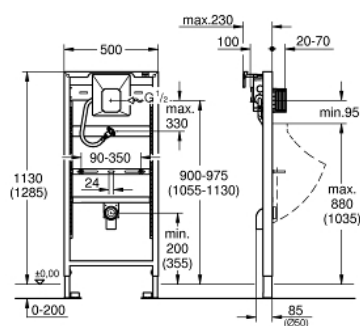

38 803 001 RAPID SL ELEMENT FOR URINAL WITH INFRA-RED ELECTRONIC

DESCRIEREA PRODUSULUI

- cu GROHE Rapido U
- 1.13 și 1.30 m înălțime de instalare
- pentru acționare manuală sau cu Tectron electronic cu infra-roșu 6 V sau 230 V
- pentru instalare pe perete sau pereți de compartimentare
- cadru de oțel, autoportant
- pentru placare uscată, complet pre-asamblat
- suport de conectare ajustabil în înălțime
- ajustare rapidă, blocabilă
- elemente de fixare
- certificat TÜV
- HT-cot de ieșire Ø 50 mm
- set de racord alimentare
- bolțuri de fixare M8, cu dispozitiv de fixare pentru vasul ceramic
- cu ventil de oprire
- presiune debit min 0.5 bar
- presiune de operare max 10 bar
- ajutor pentru spălare sub presiune
- unitate de funcționare verificată din fabrică
- conexiune de alimentare apă ½" filet exterior
- cutie pentru alimentare la rețea 230 V
- cutie de instalare cu garnitură
- gura de vizitare ajustabilă cu rol de protecție în timpul fazelor de construcție dimensiuni de instalare 116 x 144 mm
- suport de prindere inclus 38 558 00M pentru instalare pe perete

38 803 001 **RAPID SL ELEMENT FOR URINAL WITH INFRA-RED ELECTRONIC**

PIESE DE SCHIMB , noiembrie 2015 – now

1: Cot 2" (Spare part-nr. 42943000)

1.1: stativ (Spare part-nr. 42236000)

2: șurub filetat (Spare part-nr. 43078000)