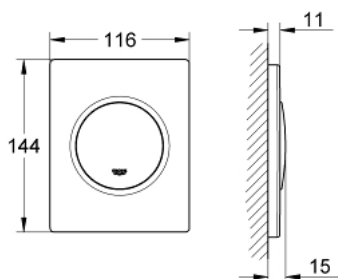

38 804 000 NOVA COSMOPOLITAN PLACĂ DE ACȚIONARE

DESCRIEREA PRODUSULUI

- Colour: cromat
- activare manuală, pentru pisoar
- set pentru instalare finală
- pentru Rapido U sau Rapido UMB
- 116 x 144 mm
- cartuş funcțional mecanic
- presiune debit min 0.5 bar
- presiune de operare max 6 bar
- ajustabil între 1.0 - 6.0
- zgomot redus (grupa II în conformitate cu Specificațiile de Zgomot Germane)
- suprafață GROHE LongLife

38 804 000 NOVA COSMOPOLITAN PLACĂ DE ACȚIONARE

PIESE DE SCHIMB , august 2012 – now

1: șurub (Spare part-nr. 6636200M)

2: Cadru de montaj (Spare part-nr. 66845000)

3: Arc, 5 buc. (Spare part-nr. 4309700M)

4: Cartuș (Spare part-nr. 42354000)

4.1: kit de etanșare (Spare part-nr. 4271500M)

4.2: inele (Spare part-nr. 4282000M)