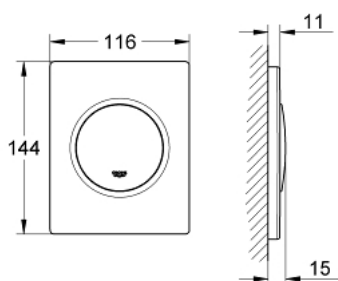

38 804 P00 NOVA COSMOPOLITAN PLACĂ DE ACȚIONARE

DESCRIEREA PRODUSULUI

- Colour: matt chrome
- activare manuală, pentru pisoar
- set pentru instalare finală
- 116 x 144 mm
- cartuș funcțional mecanic
- presiune debit min 0.5 bar
- presiune de operare max 6 bar
- ajustabil între 1.0 - 6.0
- zgomot redus (grupa II în conformitate cu Specificațiile de Zgomot Germane)
- finisaj GROHE LongLife

38 804 P00 NOVA COSMOPOLITAN PLACĂ DE ACȚIONARE

PIESE DE SCHIMB , august 2012 – now

1: șurub (Spare part-nr. 6636200M)

2: Cadru de montaj (Spare part-nr. 66845000)

3: Arc, 5 buc. (Spare part-nr. 4309700M)

4: Cartuș (Spare part-nr. 42354000)

4.1: kit de etanșare (Spare part-nr. 4271500M)

4.2: inele (Spare part-nr. 4282000M)