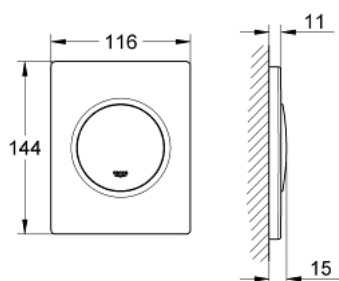

38 804 SH0 NOVA COSMOPOLITAN PLACĂ DE ACȚIONARE

DESCRIEREA PRODUSULUI

- Colour: alpine white
- activare manuală, pentru pisoar
- set pentru instalare finală
- pentru Rapido U sau Rapido UMB
- 116 x 144 mm
- cartuș funcțional mecanic
- presiune debit min 0.5 bar
- presiune de operare max 6 bar
- ajustabil între 1.0 - 6.0
- zgomot redus (grupa II în conformitate cu Specificațiile de Zgomot Germane)

38 804 SH0 NOVA COSMOPOLITAN PLACĂ DE ACȚIONARE

PIESE DE SCHIMB , august 2012 – now

1: șurub (Spare part-nr. 6636200M)

2: Cadru de montaj (Spare part-nr. 66845000)

3: Arc, 5 buc. (Spare part-nr. 4309700M)

4: Cartuș (Spare part-nr. 42354000)

4.1: kit de etanșare (Spare part-nr. 4271500M)

4.2: inele (Spare part-nr. 4282000M)