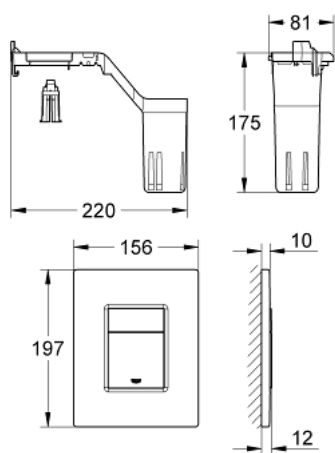

38 805 000 SKATE COSMOPOLITAN SET FRESH PLACĂ DE ACȚIONARE

DESCRIEREA PRODUSULUI

- Colour: cromat
- pentru acționare cu dublă spălare sau start & stop
- cu GROHE Fresh
- cadru de fixare cu deschidere
- cutie suport pentru tablete parfumate
- for chlorine-free tabs only
- pentru ventil de evacuare pneumatic AV1
- instalare verticală și orizontală
- 156 x 197 mm
- fabricat din ABS
- suprafață GROHE LongLife
- se utilizează în combinație cu rezervoarele Rapid SL și Uniset GD 2
- for use with Rapid SLX please order shaft 66 791 000 (sold separately)

38 805 000 SKATE COSMOPOLITAN SET FRESH PLACĂ DE ACȚIONARE

PIESE DE SCHIMB , septembrie 2008 – now

1: Cadru de montaj (Spare part-nr. 42358000)

1.1: șurub (Spare part-nr. 6636200M)

2: placă cu acționare de sus vs. buton de acționare (Spare part-nr. 42371000)