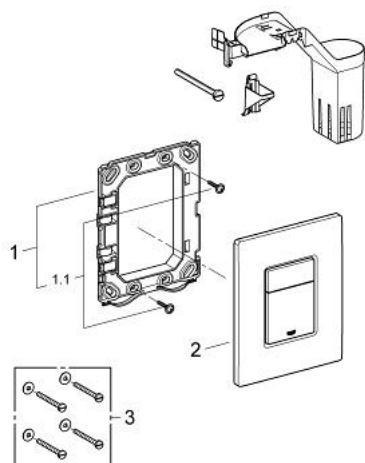

38 805 000 SKATE COSMOPOLITAN SET FRESH PLACĂ DE ACȚIONARE

DESCRIEREA PRODUSULUI

- Colour: cromat
- pentru acționare cu dublă spălare sau start & stop
- cu GROHE Fresh
- cadru de fixare cu deschidere
- cutie suport pentru tablete parfumate
- for chlorine-free tabs only
- pentru ventil de evacuare pneumatic AV1
- instalare verticală și orizontală
- 156 x 197 mm
- fabricat din ABS
- suprafață GROHE LongLife
- se utilizează în combinație cu rezervoarele Rapid SL și Uniset GD 2
- for use with Rapid SLX please order shaft 66 791 000 (sold separately)

38 805 000 SKATE COSMOPOLITAN SET FRESH PLACĂ DE ACȚIONARE

PIESE DE SCHIMB , septembrie 2008 – now

1: Cadru de montaj (Spare part-nr. 42358000)

1.1: șurub (Spare part-nr. 6636200M)

2: placă cu acționare de sus vs. buton de acționare (Spare part-nr. 42371000)