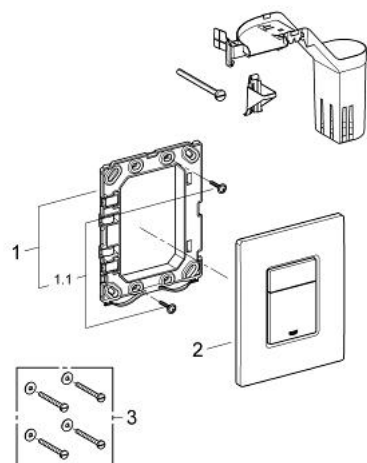

38 805 SH0 SKATE COSMOPOLITAN SET FRESH PLACĂ DE ACȚIONARE

DESCRIEREA PRODUSULUI

- Colour: alpine white
- pentru acționare cu dublă spălare sau start & stop
- cu GROHE Fresh
- cadru de fixare cu deschidere
- cutie suport pentru tablete parfumate
- for chlorine-free tabs only
- pentru ventil de evacuare pneumatic AV1
- instalare verticală și orizontală
- 156 x 197 mm
- fabricat din ABS
- GROHE EcoJoy tehnologie pentru reducerea consumului de apă

38 805 SH0 SKATE COSMOPOLITAN SET FRESH PLACĂ DE ACȚIONARE

PIESE DE SCHIMB , septembrie 2008 – now

1: Cadru de montaj (Spare part-nr. 42358000)

1.1: șurub (Spare part-nr. 6636200M)

2: placă cu acționare de sus vs. buton de acționare (Spare part-nr. 42371SH0)