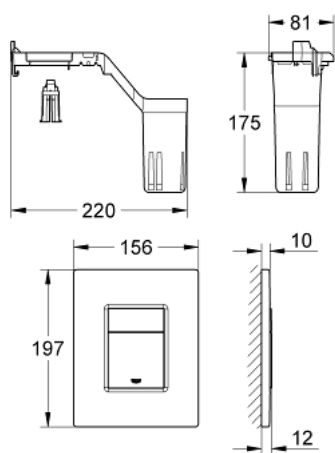

38 805 SH0 SKATE COSMOPOLITAN SET FRESH PLACĂ DE ACȚIONARE

DESCRIEREA PRODUSULUI

- Colour: alpine white
- pentru acționare cu dublă spălare sau start & stop
- cu GROHE Fresh
- cadru de fixare cu deschidere
- cutie suport pentru tablete parfumate
- for chlorine-free tabs only
- pentru ventil de evacuare pneumatic AV1
- instalare verticală și orizontală
- 156 x 197 mm
- fabricat din ABS
- GROHE EcoJoy tehnologie pentru reducerea consumului de apă

38 805 SH0 SKATE COSMOPOLITAN SET FRESH PLACĂ DE ACȚIONARE

PIESE DE SCHIMB , septembrie 2008 – now

1: Cadru de montaj (Spare part-nr. 42358000)

1.1: șurub (Spare part-nr. 6636200M)

2: placă cu acționare de sus vs. buton de acționare (Spare part-nr. 42371SH0)