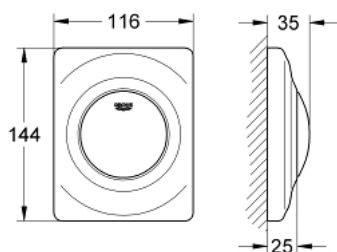

38 808 P00 SURF PLACĂ DE ACȚIONARE

DESCRIEREA PRODUSULUI

- Colour: matt chrome
- activare manuală, pentru pisoar
- set pentru instalare finală
- pentru Rapido U sau Rapido UMB
- 116 x 144 mm
- cartuș funcțional mecanic
- presiune debit min 0.5 bar
- presiune de operare max 6 bar
- ajustabil între 1.0 - 6.0
- zgomot redus (grupa II în conformitate cu Specificațiile de Zgomot Germane)
- finisaj GROHE LongLife

38 808 P00 SURF PLACĂ DE ACȚIONARE

PIESE DE SCHIMB , august 2012 – now

1: șurub (Spare part-nr. 6636200M)

2: Cadru de montaj (Spare part-nr. 66845000)

3: Arc, 5 buc. (Spare part-nr. 4309700M)

4: Cartuș (Spare part-nr. 42354000)