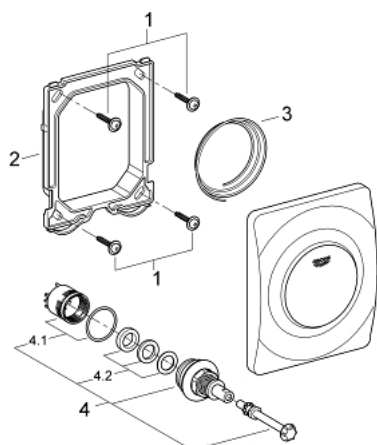

38 808 P00 SURF PLACĂ DE ACȚIONARE

DESCRIEREA PRODUSULUI

- Colour: matt chrome
- activare manuală, pentru pisoar
- set pentru instalare finală
- pentru Rapido U sau Rapido UMB
- 116 x 144 mm
- cartuș funcțional mecanic
- presiune debit min 0.5 bar
- presiune de operare max 6 bar
- ajustabil între 1.0 - 6.0
- zgomot redus (grupa II în conformitate cu Specificațiile de Zgomot Germane)
- finisaj GROHE LongLife

38 808 P00 SURF PLACĂ DE ACȚIONARE

PIESE DE SCHIMB , august 2012 – now

1: șurub (Spare part-nr. 6636200M)

2: Cadru de montaj (Spare part-nr. 66845000)

3: Arc, 5 buc. (Spare part-nr. 4309700M)

4: Cartuș (Spare part-nr. 42354000)

4.1: kit de etanșare (Spare part-nr. 4271500M)

4.2: inele (Spare part-nr. 4282000M)