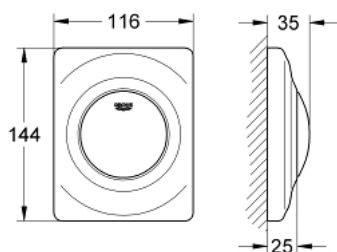

38 808 SP0 SURF PLACĂ DE ACȚIONARE

DESCRIEREA PRODUSULUI

- activare manuală, pentru pisoar
- set pentru instalare finală
- 116 x 144 mm
- cartuș funcțional mecanic
- presiune debit min 0.5 bar
- presiune de operare max 6 bar
- ajustabil între 1.0 - 6.0
- zgomot redus (grupa II în conformitate cu Specificațiile de Zgomot Germane)

38 808 SP0 SURF PLACĂ DE ACȚIONARE

PIESE DE SCHIMB , august 2012 – now

1: șurub (Spare part-nr. 6636200M)

2: Cadru de montaj (Spare part-nr. 66845000)

3: Arc, 5 buc. (Spare part-nr. 4309700M)

4: Cartuș (Spare part-nr. 42354000)