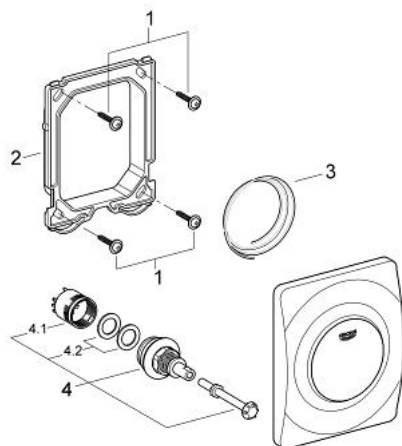

38 808 SP0 SURF PLACĂ DE ACȚIONARE

DESCRIEREA PRODUSULUI

- activare manuală, pentru pisoar
- set pentru instalare finală
- 116 x 144 mm
- cartuș funcțional mecanic
- presiune debit min 0.5 bar
- presiune de operare max 6 bar
- ajustabil între 1.0 - 6.0
- zgomot redus (grupa II în conformitate cu Specificațiile de Zgomot Germane)

38 808 SP0 SURF PLACĂ DE ACȚIONARE

PIESE DE SCHIMB , august 2012 – now

1: șurub (Spare part-nr. 6636200M)

2: Cadru de montaj (Spare part-nr. 66845000)

3: Arc, 5 buc. (Spare part-nr. 4309700M)

4: Cartuș (Spare part-nr. 42354000)

4.1: kit de etanșare (Spare part-nr. 4271500M)

4.2: inele (Spare part-nr. 4282000M)