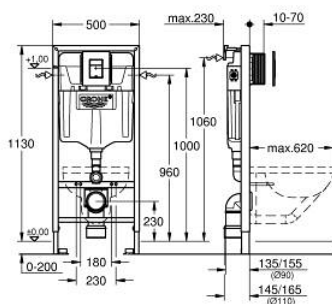

## 38 811 000 SOLIDO 3 ÎN 1 SET PENTRU WC, 1.13 M ÎNĂLȚIME DE INSTALARE

### DESCRIEREA PRODUSULUI

- Colour: cromat
- rezervor de apă GD2, 6 - 9 l
- compus din:
  - Rapid SL pentru WC (38 528 001)
  - Even flush plate, chrome (38 966 000)
  - 2 colțare cu material de fixare inclus