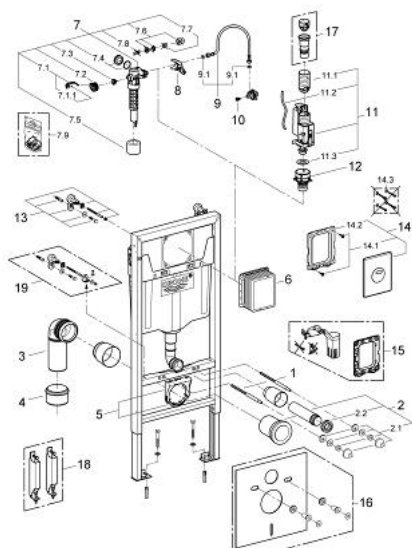

## 38 811 000 SOLIDO 3 ÎN 1 SET PENTRU WC, 1.13 M ÎNĂLȚIME DE INSTALARE

### DESCRIEREA PRODUSULUI

- Colour: cromat
- rezervor de apă GD2, 6 - 9 l
- compus din:
  - Rapid SL pentru WC (38 528 001)
  - Even flush plate, chrome (38 966 000)
  - 2 colțare cu material de fixare inclus