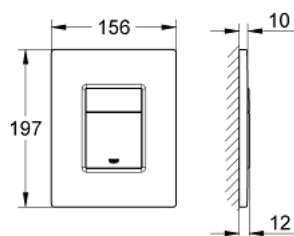

38 821 000 SKATE COSMOPOLITAN PLACĂ DE ACȚIONARE

DESCRIEREA PRODUSULUI

- Colour: cromat
- pentru acționare cu dublă spălare sau start & stop
- rezistent la vandalisme
- pentru ventil de evacuare pneumatic AV1
- instalare verticală
- 156 x 197 mm
- alamă
- suprafață GROHE LongLife
- se utilizează în combinație cu rezervoarele Rapid SL și Uniset GD 2
- for use with Rapid SLX please order shaft 66 791 000 (sold separately)

38 821 000 SKATE COSMOPOLITAN PLACĂ DE ACȚIONARE

PIESE DE SCHIMB , ianuarie 2009 – now

1: placă cu acționare de sus vs. buton de acționare (Spare part-nr. 42371000)

2: șurub (Spare part-nr. 6636200M)

3: Montare (Spare part-nr. 42269000)