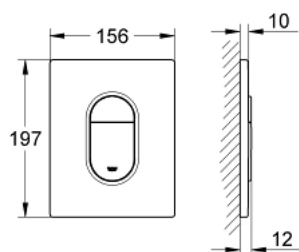

38 844 000 ARENA COSMOPOLITAN PLACĂ DE ACȚIONARE

DESCRIEREA PRODUSULUI

- Colour: cromat
- pentru acționare cu dublă spălare sau start & stop
- pentru ventil de evacuare pneumatic AV1
- instalare verticală
- 156 x 197 mm
- fabricat din ABS
- suprafață GROHE LongLife
- se utilizează în combinație cu rezervoarele Rapid SL și Uniset GD 2
- for use with Rapid SLX please order shaft 66 791 000 (sold separately)

38 844 000 ARENA COSMOPOLITAN PLACĂ DE ACȚIONARE

PIESE DE SCHIMB , septembrie 2009 – now

1: placă cu acționare de sus vs. buton de acționare (Spare part-nr. 42378000)

2: șurub (Spare part-nr. 6636200M)

3: Cadru de montaj (Spare part-nr. 43207000)