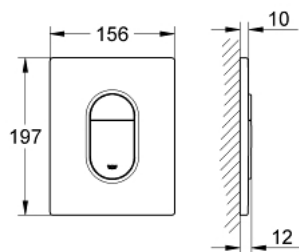

38 844 SH0 ARENA COSMOPOLITAN PLACĂ DE ACȚIONARE

DESCRIEREA PRODUSULUI

- Colour: alpine white
- pentru acționare cu dublă spălare sau start & stop
- pentru ventil de evacuare pneumatic AV1
- instalare verticală
- 156 x 197 mm
- fabricat din ABS
- finisaj GROHE LongLife
- se utilizează în combinație cu rezervoarele Rapid SL și Uniset GD 2
- for use with Rapid SLX please order shaft 66 791 000 (sold separately)

38 844 SH0 ARENA COSMOPOLITAN PLACĂ DE ACȚIONARE

PIESE DE SCHIMB , septembrie 2009 – now

1: placă cu acționare de sus vs. buton de acționare (Spare part-nr. 42378SH0)

2: șurub (Spare part-nr. 6636200M)

3: Cadru de montaj (Spare part-nr. 43207000)