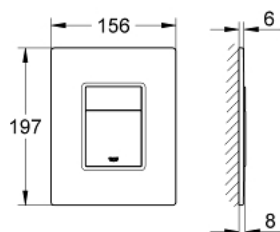

38 845 MF0 SKATE COSMOPOLITAN PLACĂ DE ACȚIONARE

DESCRIEREA PRODUSULUI

- Colour: chrome/ daVinci satin
- cu suprafață din sticlă
- pentru acționare cu dublă spălare sau start & stop
- pentru ventil de evacuare pneumatic AV1
- instalare verticală și orizontală
- 156 x 197 mm
- din sticlă securizată
- set montaj
- nu se potrivește cu rezervor de 6 l
- se utilizează în combinație cu rezervoarele Rapid SL și Uniset GD 2
- for use with Rapid SLX please order shaft 66 791 000 (sold separately)