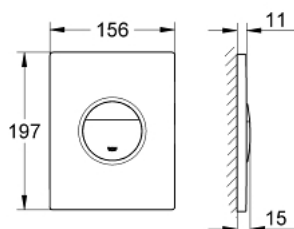

38 847 KI0 NOVA COSMOPOLITAN PLACĂ DE ACȚIONARE

DESCRIEREA PRODUSULUI

- Colour: black/chrome
- cu grafică tipărită
- pentru acționare cu dublă spălare sau start & stop
- pentru ventil de evacuare pneumatic AV1
- instalare verticală și orizontală
- 156 x 197 mm
- fabricat din ABS

38 847 KI0 NOVA COSMOPOLITAN PLACĂ DE ACȚIONARE

PIESE DE SCHIMB , octombrie 2009 – now

1: placă cu acționare de sus vs. buton de acționare (Spare part-nr. 42375KI0)

2: șurub (Spare part-nr. 6636200M)

3: Cadru de montaj (Spare part-nr. 43207000)