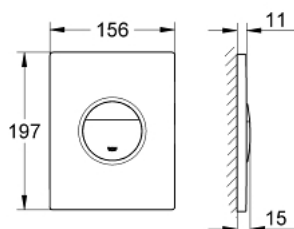

38 847 LI0 NOVA COSMOPOLITAN PLACĂ DE ACȚIONARE

DESCRIEREA PRODUSULUI

- Colour: white/chrome
- cu grafică tipărită
- pentru acționare cu dublă spălare sau start & stop
- pentru ventil de evacuare pneumatic AV1
- instalare verticală și orizontală
- 156 x 197 mm
- fabricat din ABS

38 847 LI0 NOVA COSMOPOLITAN PLACĂ DE ACȚIONARE

PIESE DE SCHIMB , octombrie 2009 – now

1: placă cu acționare de sus vs. buton de acționare (Spare part-nr. 42375LI0)

2: șurub (Spare part-nr. 6636200M)

3: Cadru de montaj (Spare part-nr. 43207000)