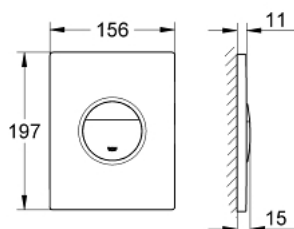

38 847 XG0 NOVA COSMOPOLITAN PLACĂ DE ACȚIONARE

DESCRIEREA PRODUSULUI

- Colour: black graphics
- cu grafică tipărită
- pentru acționare cu dublă spălare sau start & stop
- pentru ventil de evacuare pneumatic AV1
- instalare verticală și orizontală
- 156 x 197 mm
- fabricat din ABS

38 847 XG0 NOVA COSMOPOLITAN PLACĂ DE ACȚIONARE

PIESE DE SCHIMB , octombrie 2009 – now

1: placă cu acționare de sus vs. buton de acționare (Spare part-nr. 42375XG0)

2: șurub (Spare part-nr. 6636200M)

3: Cadru de montaj (Spare part-nr. 43207000)