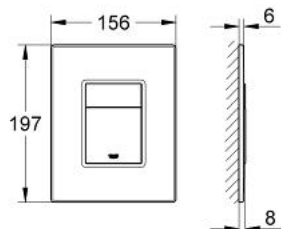

## 38 849 HP0 SKATE COSMOPOLITAN PLACĂ DE ACȚIONARE

### DESCRIEREA PRODUSULUI

- Colour: american walnut/chrome
- cu suprafață de lemn
- frama și butoanele de acționare din ABS, crom mat
- pentru acționare cu dublă spălare sau start & stop
- pentru ventil de evacuare pneumatic AV1
- instalare verticală și orizontală
- 156 x 197 mm
- cadru de fixare cu set de montare
- nu se potrivește cu rezervor de 6 l
- finisaj GROHE LongLife