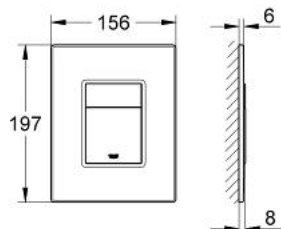

38 849 HS0 SKATE COSMOPOLITAN PLACĂ DE ACȚIONARE

DESCRIEREA PRODUSULUI

- cu suprafață de lemn
- frama și butoanele de acționare din ABS, crom mat
- pentru acționare cu dublă spălare sau start & stop
- pentru ventil de evacuare pneumatic AV1
- instalare verticală și orizontală
- 156 x 197 mm
- cadru de fixare cu set de montare
- nu se potrivește cu rezervor de 6 l

38 849 HS0 SKATE COSMOPOLITAN PLACĂ DE ACȚIONARE

PIESE DE SCHIMB , octombrie 2009 – now

1: placă cu acționare de sus vs. buton de acționare (Spare part-nr. 42370HS0)