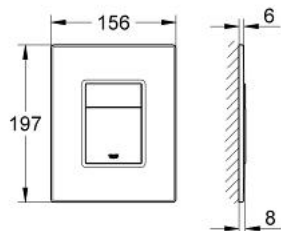

38 849 HV0 SKATE COSMOPOLITAN PLACĂ DE ACȚIONARE

DESCRIEREA PRODUSULUI

- Colour: bamboo
- cu suprafață de lemn
- frama și butoanele de acționare din ABS, crom mat
- pentru acționare cu dublă spălare sau start & stop
- pentru ventil de evacuare pneumatic AV1
- instalare verticală și orizontală
- 156 x 197 mm
- cadru de fixare cu set de montare
- nu se potrivește cu rezervor de 6 l

38 849 HV0 SKATE COSMOPOLITAN PLACĂ DE ACȚIONARE

PIESE DE SCHIMB , octombrie 2009 – now

1: placă cu acționare de sus vs. buton de acționare (Spare part-nr. 42370HV0)