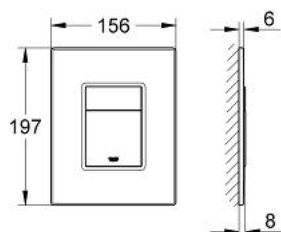

38 849 HW0 SKATE COSMOPOLITAN PLACĂ DE ACȚIONARE

DESCRIEREA PRODUSULUI

- cu suprafață de lemn
- frama și butoanele de acționare din ABS, crom mat
- pentru acționare cu dublă spălare sau start & stop
- pentru ventil de evacuare pneumatic AV1
- instalare verticală și orizontală
- 156 x 197 mm
- cadru de fixare cu set de montare
- nu se potrivește cu rezervor de 6 l

38 849 HW0 SKATE COSMOPOLITAN PLACĂ DE ACȚIONARE

PIESE DE SCHIMB , octombrie 2009 – now

1: placă cu acționare de sus vs. buton de acționare (Spare part-nr. 42370HW0)