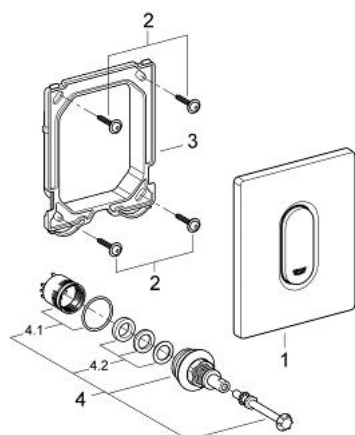

38 857 P00 ARENA COSMOPOLITAN PLACĂ DE ACȚIONARE

DESCRIEREA PRODUSULUI

- Colour: matt chrome
- activare manuală, pentru pisoar
- set pentru instalare finală
- pentru Rapido U sau Rapido UMB
- 116 x 144 mm
- cartuș funcțional mecanic
- presiune debit min 0.5 bar
- presiune de operare max 6 bar
- ajustabil între 1.0 - 6.0
- zgomot redus (grupa II în conformitate cu Specificațiile de Zgomot Germane)
- finisaj GROHE LongLife

38 857 P00 ARENA COSMOPOLITAN PLACĂ DE ACȚIONARE

PIESE DE SCHIMB , martie 2012 – now

- 1: placă cu acționare de sus vs. buton de acționare (Spare part-nr. 42380P00)
- 2: șurub (Spare part-nr. 6636200M)
- 3: Cadru de montaj (Spare part-nr. 66845000)
- 4: Cartuș (Spare part-nr. 42354000)
- 4.1: kit de etanșare (Spare part-nr. 4271500M)
- 4.2: inele (Spare part-nr. 4282000M)