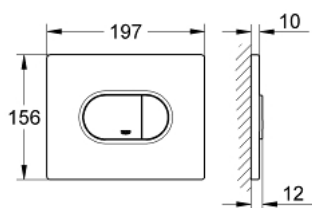

### DESCRIEREA PRODUSULUI

- Colour: cromat
- pentru acționare cu dublă spălare sau start & stop
- pentru ventil de evacuare pneumatic AV1
- instalare orizontală
- 156 x 197 mm
- fabricat din ABS
- suprafață GROHE LongLife
- se utilizează în combinație cu rezervoarele Rapid SL și Uniset GD 2
- for use with Rapid SLX please order shaft 66 791 000 (sold separately)