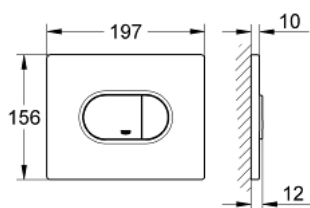

### DESCRIEREA PRODUSULUI

- Colour: matt chrome
- pentru acționare cu dublă spălare sau start & stop
- pentru ventil de evacuare pneumatic AV1
- instalare orizontală
- 156 x 197 mm
- fabricat din ABS
- finisaj GROHE LongLife
- se utilizează în combinație cu rezervoarele Rapid SL și Uniset GD 2
- for use with Rapid SLX please order shaft 66 791 000 (sold separately)