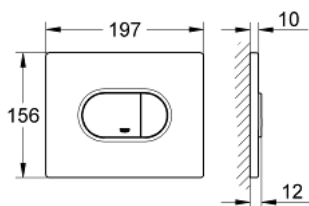

### DESCRIEREA PRODUSULUI

- Colour: alpine white
- pentru acționare cu dublă spălare sau start & stop
- pentru ventil de evacuare pneumatic AV1
- instalare orizontală
- 156 x 197 mm
- fabricat din ABS
- se utilizează în combinație cu rezervoarele Rapid SL și Uniset GD 2
- for use with Rapid SLX please order shaft 66 791 000 (sold separately)