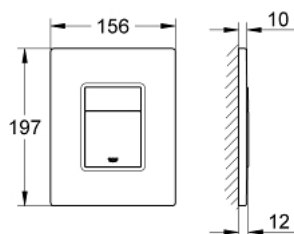

38 859 XG0 SKATE COSMOPOLITAN PLACĂ DE ACȚIONARE

DESCRIEREA PRODUSULUI

- Colour: black graphics
- cu grafică tipărită
- pentru acționare cu dublă spălare sau start & stop
- pentru ventil de evacuare pneumatic AV1
- instalare verticală și orizontală
- 156 x 197 mm
- fabricat din ABS
- finisaj GROHE LongLife

38 859 XG0 SKATE COSMOPOLITAN PLACĂ DE ACȚIONARE

PIESE DE SCHIMB , octombrie 2009 – now

1: placă cu acționare de sus vs. buton de acționare (Spare part-nr. 42371XG0)

2: șurub (Spare part-nr. 6636200M)

3: Cadru de montaj (Spare part-nr. 43207000)