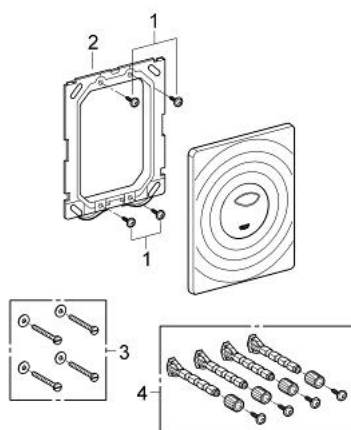

38 861 000 SURF PLACĂ DE ACȚIONARE

DESCRIEREA PRODUSULUI

- Colour: cromat
- pentru acționare cu dublă spălare sau start & stop
- pentru ventil de evacuare pneumatic AV1
- instalare verticală și orizontală
- 156 x 197 mm
- fabricat din ABS
- suprafață GROHE LongLife
- GROHE EcoJoy tehnologie pentru reducerea consumului de apă
- se utilizează în combinație cu rezervoarele Rapid SL și Uniset GD 2
- for use with Rapid SLX please order shaft 66 791 000 (sold separately)

38 861 000 SURF PLACĂ DE ACȚIONARE

PIESE DE SCHIMB , aprilie 2013 – now

1: șurub (Spare part-nr. 6636200M)

2: Cadru de montaj (Spare part-nr. 43207000)

3: Set de fixare (Spare part-nr. 4308500M)*

4: Set de fixare (Spare part-nr. 4215800M)*