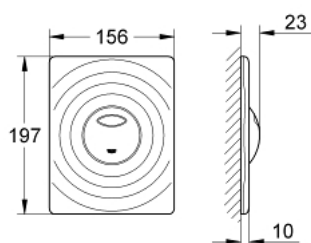

38 861 000 SURF PLACĂ DE ACȚIONARE

DESCRIEREA PRODUSULUI

- Colour: cromat
- pentru acționare cu dublă spălare sau start & stop
- pentru ventil de evacuare pneumatic AV1
- instalare verticală și orizontală
- 156 x 197 mm
- fabricat din ABS
- suprafață GROHE LongLife
- GROHE EcoJoy tehnologie pentru reducerea consumului de apă
- se utilizează în combinație cu rezervoarele Rapid SL și Uniset GD 2
- for use with Rapid SLX please order shaft 66 791 000 (sold separately)

38 861 000 SURF PLACĂ DE ACȚIONARE

PIESE DE SCHIMB , aprilie 2013 – now

1: șurub (Spare part-nr. 6636200M)

2: Cadru de montaj (Spare part-nr. 43207000)

3: Set de fixare (Spare part-nr. 4308500M)*

4: Set de fixare (Spare part-nr. 4215800M)*