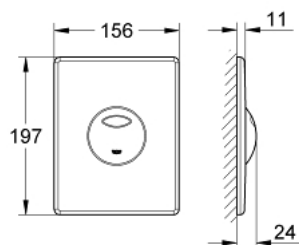

## 38 862 P00 SKATE PLACĂ DE ACȚIONARE

### DESCRIEREA PRODUSULUI

- Colour: matt chrome
- pentru acționare cu dublă spălare sau start & stop
- pentru ventil de evacuare pneumatic AV1
- instalare verticală și orizontală
- 156 x 197 mm
- fabricat din ABS
- finisaj GROHE LongLife
- se utilizează în combinație cu rezervoarele Rapid SL și Uniset GD 2
- for use with Rapid SLX please order shaft 66 791 000 (sold separately)