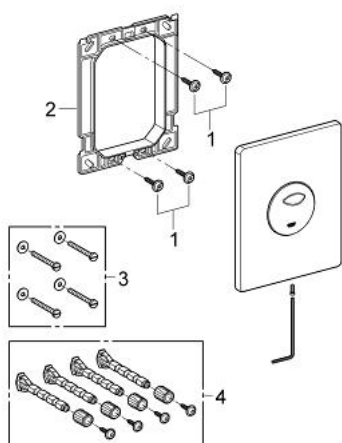

38 862 SD0 SKATE PLACĂ DE ACȚIONARE

DESCRIEREA PRODUSULUI

- Colour: oțel inoxidabil
- pentru acționare cu dublă spălare sau start & stop
- pentru ventil de evacuare pneumatic AV1
- instalare verticală
- 156 x 197 mm
- material: oțel inoxidabil
- se utilizează în combinație cu rezervoarele Rapid SL și Uniset GD 2
- for use with Rapid SLX please order shaft 66 791 000 (sold separately)

38 862 SD0 SKATE PLACĂ DE ACȚIONARE

PIESE DE SCHIMB , aprilie 2013 – now

1: șurub (Spare part-nr. 6636200M)

2: Montare (Spare part-nr. 42269000)

3: Set de fixare (Spare part-nr. 4308500M)*

4: Set de fixare (Spare part-nr. 4215800M)*