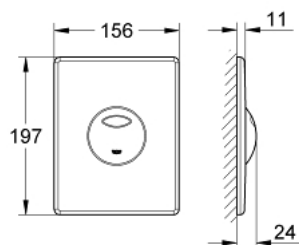

38 862 SH0 SKATE PLACĂ DE ACȚIONARE

DESCRIEREA PRODUSULUI

- Colour: alpine white
- pentru acționare cu dublă spălare sau start & stop
- pentru ventil de evacuare pneumatic AV1
- instalare verticală și orizontală
- 156 x 197 mm
- fabricat din ABS
- se utilizează în combinație cu rezervoarele Rapid SL și Uniset GD 2
- for use with Rapid SLX please order shaft 66 791 000 (sold separately)

38 862 SH0 SKATE PLACĂ DE ACȚIONARE

PIESE DE SCHIMB , ianuarie 2006 – now

1: șurub (Spare part-nr. 6636200M)

2: Cadru de montaj (Spare part-nr. 43207000)

3: Set de fixare (Spare part-nr. 4308500M)*

* Optional accessories