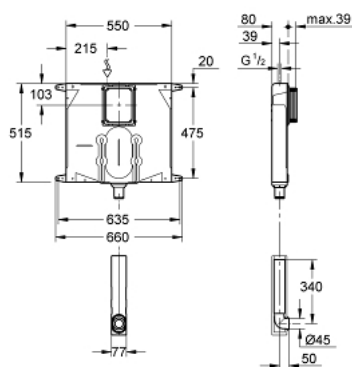

38 863 000 FLUSHING CISTERN FOR WC 80 MM

DESCRIEREA PRODUSULUI

- ajustabil între 6 - 9 l
- ventil pneumatic de evacuare cu 3 moduri de operare: spălare lungă sau start/stop sau spălare scurtă
- alimentare cu apă de sus
- zgomot redus (grupa I în conformitate cu Specificațiile de Zgomot Germane)
- cu furtun flexibil push fit
- ventil în unghi 1/2"
- gura de vizitare ajustabilă cu rol de protecție în timpul fazelor de construcție
- pentru instalare verticală
- suporturi de fixare
- fără placă de acționare
- GROHE EcoJoy tehnologie pentru reducerea consumului de apă
- Pentru instalarea plăcilor de acționare compacte, te rugăm să comanzi cutia de revizie 40 949 000 (comercializată separat)

38 863 000 FLUSHING CISTERN FOR WC 80 MM

PIESE DE SCHIMB , mai 2021 – now

- 1: Dual Flush discharge valve AV1 (Spare part-nr. 42320000)
 - 1.1: Prelungire pentru Conductă de preaplin (Spare part-nr. 42313000)
 - 1.2: furtun pneumatic (Spare part-nr. 42319000)
 - 1.3: etanșare (Spare part-nr. 42310000)
 - 2: Scaun de ventil pentru GD2 (Spare part-nr. 42315000)
 - 3: Vană de umplere (Spare part-nr. 43991000)
 - 3.1: suport pentru valvă (Spare part-nr. 43995000)
 - 3.2: Braț (Spare part-nr. 43734000)
 - 3.2.1: etanșare (Spare part-nr. 4377000M)
 - 3.3: Cap de ventil (Spare part-nr. 43536000)
 - 3.4: Membrană (Spare part-nr. 4375800M)
 - 3.5: piuliță olandeză (Spare part-nr. 43735000)
 - 3.6: FLOTOR Ventil, 5 buc. (Spare part-nr. 4379100M)
 - 4: Țeavă (Spare part-nr. 42233000)
 - 4.1: Disc de etanșare (Spare part-nr. 0319100M)
 - 5: Robinet cu ventil de colț (Spare part-nr. 42343000)
 - 6: Set retro-fit (Spare part-nr. 38796000)*
 - 7: 4,5 l Adaptor pentru GD2 (Spare part-nr. 42333000)*
 - 8: Restrictor de debit (Spare part-nr. 42300000)*
 - 9: Set WC de racord admisie și evacuare (Spare part-nr. 37311K00)*
 - 10: Set sigilii (Spare part-nr. 43722000)*
- * Optional accessories