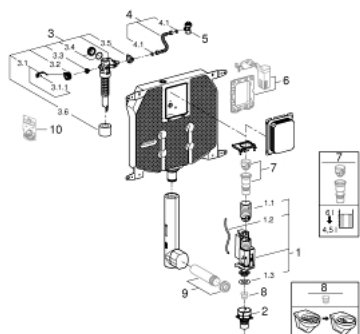

38 863 000 FLUSHING CISTERN FOR WC 80 MM

DESCRIEREA PRODUSULUI

- ajustabil între 6 - 9 l
- ventil pneumatic de evacuare cu 3 moduri de operare: spălare lungă sau start/stop sau spălare scurtă
- alimentare cu apă de sus
- zgomot redus (grupa I în conformitate cu Specificațiile de Zgomot Germane)
- cu furtun flexibil push fit
- ventil în unghi 1/2"
- gura de vizitare ajustabilă cu rol de protecție în timpul fazelor de construcție
- pentru instalare verticală
- suporturi de fixare
- fără placă de acționare
- GROHE EcoJoy tehnologie pentru reducerea consumului de apă
- Pentru instalarea plăcilor de acționare compacte, te rugăm să comanzi cutia de revizie 40 949 000 (comercializată separat)

38 863 000 FLUSHING CISTERN FOR WC 80 MM

PIESE DE SCHIMB , mai 2021 – now

- 1: Dual Flush discharge valve AV1 (Spare part-nr. 42320000)
 - 1.1: Prelungire pentru Conductă de preaplin (Spare part-nr. 42313000)
 - 1.2: furtun pneumatic (Spare part-nr. 42319000)
 - 1.3: etanșare (Spare part-nr. 42310000)
 - 2: Scaun de ventil pentru GD2 (Spare part-nr. 42315000)
 - 3: Vană de umplere (Spare part-nr. 43991000)
 - 3.1: suport pentru valvă (Spare part-nr. 43995000)
 - 3.2: Braț (Spare part-nr. 43734000)
 - 3.2.1: etanșare (Spare part-nr. 4377000M)
 - 3.3: Cap de ventil (Spare part-nr. 43536000)
 - 3.4: Membrană (Spare part-nr. 4375800M)
 - 3.5: piuliță olandeză (Spare part-nr. 43735000)
 - 3.6: FLOTOR Ventil, 5 buc. (Spare part-nr. 4379100M)
 - 4: Țeavă (Spare part-nr. 42233000)
 - 4.1: Disc de etanșare (Spare part-nr. 0319100M)
 - 5: Robinet cu ventil de colț (Spare part-nr. 42343000)
 - 6: Set retro-fit (Spare part-nr. 38796000)*
 - 7: 4,5 l Adaptor pentru GD2 (Spare part-nr. 42333000)*
 - 8: Restrictor de debit (Spare part-nr. 42300000)*
 - 9: Set WC de racord admisie și evacuare (Spare part-nr. 37311K00)*
 - 10: Set sigilii (Spare part-nr. 43722000)*
- * Optional accessories