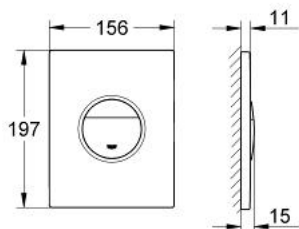

### DESCRIEREA PRODUSULUI

- Colour: black graphics
- cu grafică tipărită
- pentru acționare cu dublă spălare sau start & stop
- pentru ventil de evacuare pneumatic
- instalare verticală și orizontală
- 156 x 197 mm
- fabricat din ABS

## 38 869 XG0 NOVA COSMOPOLITAN PLACĂ DE ACȚIONARE

**PIESE DE SCHIMB** , octombrie 2009 – now

1: top plate w. push button (Spare part-nr. 42376XG0)

2: șurub (Spare part-nr. 6636200M)

3: Cadru de montaj (Spare part-nr. 43207000)