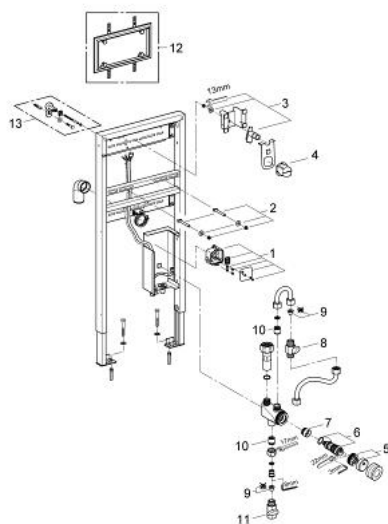

### DESCRIEREA PRODUSULUI

- pentru baterii montate pe perete
- cu set de finisare pentru infra-red electronic Europlus E 36 042 000, Essence E 36 252 000 și Allure E 36 235 001
- thermostatic scalding protection
- 1.13 m înălțime de instalare
- pentru instalare pe perete sau pereți de compartimentare
- cadru de oțel
- se susține singură
- pentru placare uscată, complet pre-asamblat
- ajustare rapidă, blocabilă
- elemente de fixare
- bolțuri M10 pentru fixarea lavoarului cu element de fixare pentru vasul ceramic
- distanță variabilă a bolțurilor de fixare
- HT-cot de ieșire Ø 50 mm
- garnitură de etanșare Ø 32 mm
- set de finisare pre-montat cu protecție
- țeavă protejată la foc pentru pozare cabluri electronice
- set de instalare cu ventil și cot de evacuare
- cot de legătură 1/2" cu suport cu izolare fonică
- cutie pentru alimentare la rețea 230 V
- certificat CE
- with Grohtherm Micro thermostatic scalding protection
- temperature adjustment with scaling and allen-key actuation
- supapă integrată contra refluxului
- filtru impurități inclus
- fără accesorii pentru instalările pe perete

### **PIESE DE SCHIMB** , noiembrie 2009 – now

- 1: cutie de conexiuni-transformatoare (Spare part-nr. 42279000)
  - 2: șurub cu filet (Spare part-nr. 42247000)
  - 3: legătură de montaj (Spare part-nr. 42944000)
  - 4: Puț de vizitare (Spare part-nr. 42398000)
  - 5: inel de închidere (Spare part-nr. 47573000)
  - 6: Element-termo (Spare part-nr. 47574000)
  - 7: Scaun pentru termostat (Spare part-nr. 02406000)
  - 8: Oprire alimentare pentru apă rece (Spare part-nr. 42118000)
  - 9: Filtru impurități (Spare part-nr. 4215200M)
  - 10: Ventil de reținere (Spare part-nr. 45881000)
  - 11: Oprire alimentare pentru apă caldă (Spare part-nr. 42116000)
  - 12: Set de placare (Spare part-nr. 37002000)\*
  - 13: Suport de perete (Spare part-nr. 3855800M)\*
- \* Optional accessories