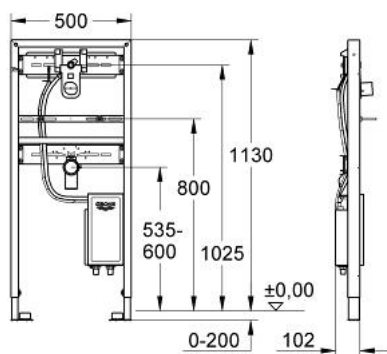

### DESCRIEREA PRODUSULUI

- pentru baterii montate pe perete
- cu set de finisare pentru infra-red electronic Europlus E 36 042 000, Essence E 36 252 000 și Allure E 36 235 001
- thermostatic scalding protection
- 1.13 m înălțime de instalare
- pentru instalare pe perete sau pereți de compartimentare
- cadru de oțel
- se susține singură
- pentru placare uscată, complet pre-asamblat
- ajustare rapidă, blocabilă
- elemente de fixare
- bolțuri M10 pentru fixarea lavoarului cu element de fixare pentru vasul ceramic
- distanță variabilă a bolțurilor de fixare
- HT-cot de ieșire Ø 50 mm
- garnitură de etanșare Ø 32 mm
- set de finisare pre-montat cu protecție
- țeavă protejată la foc pentru pozare cabluri electronice
- set de instalare cu ventil și cot de evacuare
- cot de legătură 1/2" cu suport cu izolare fonică
- cutie pentru alimentare la rețea 230 V
- certificat CE
- with Grohtherm Micro thermostatic scalding protection
- temperature adjustment with scaling and allen-key actuation
- supapă integrată contra refluxului
- filtru impurități inclus
- fără accesorii pentru instalările pe perete