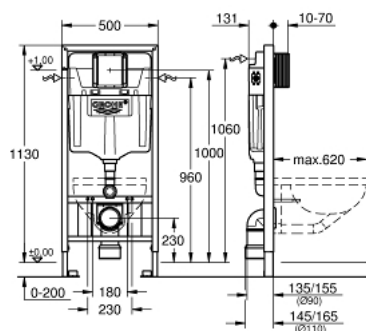

38 897 000 RAPID SL ELEMENT FOR WC, 1.13 M INSTALLATION HEIGHT, WITH VERTICAL SUPPORT FOR CERAMICS WITH SMALL BEARING AREA

DESCRIEREA PRODUSULUI

- cu suport vertical pentru vasele WC cu o suprafață mai mică de 20 cm
- rezervor de apă GD2, 6 - 9 l
- pentru instalare pe perete sau pereți de compartimentare
- cadru de oțel, autoportant
- pentru placare uscată, complet pre-asamblat
- cu racorduri fixe
- ajustare rapidă, blocabilă
- elemente de fixare
- certificat TÜV
- 2 bolțuri de fixare pentru WC
- dispozitiv de fixare pentru ceramică
- distanța de fixare a bolțurilor 180/230 mm
- cot de ieșire Ø 90 mm
- adâncime ajustabilă
- reductor Ø 90/110 mm
- set alimentare și evacuare
- rezervor GD 2, 6 - 9 l, cu următoarele caracteristici:
 - ajustat din fabrică la 6 și 3 litri
 - ventil pneumatic de evacuare cu 3 moduri de operare: spălare lungă sau start/stop sau spălare scurtă
 - alimentare cu apă din stânga/dreapta sau spate
 - zgomot redus (grupa I în conformitate cu Specificațiile de Zgomot Germane)
- izolat împotriva condensului
- conexiune de ½" la alimentarea cu apă incluzând ventil în unghi integrat și furtun flexibil filetat care se montează prin împingere
- nu necesită unelte pentru instalare pentru montarea gurii de vizitare în timpul fazelor de instalare
- pentru montare verticală sau orizontală
- pentru instalare pe perete, te rugăm să comanzi suportul de prindere de perete 38 558 00M (comercializat separat)
- pentru montarea clapetelor de acționare mici, te rugăm să comanzi burduful de vizitare 40 911 000 (se comercializează separat)