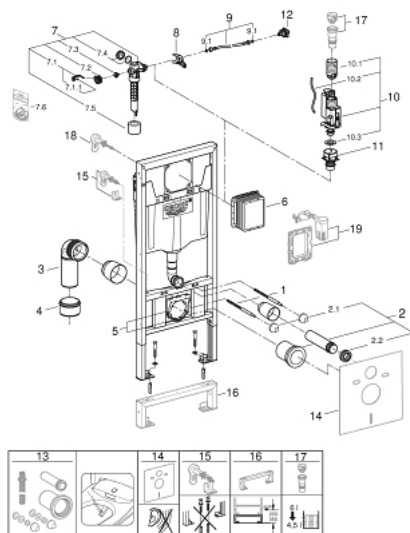

38 897 000 RAPID SL ELEMENT FOR WC, 1.13 M INSTALLATION HEIGHT, WITH VERTICAL SUPPORT FOR CERAMICS WITH SMALL BEARING AREA

PIESE DE SCHIMB , octombrie 2021 – now

- 1: șurub filetat (Spare part-nr. 4276400M)
- 2: Set WC de racord admisie și evacuare (Spare part-nr. 37311K00)
  - 2.1: Dispozitiv de fixare lavoar (Spare part-nr. 43511SH0)
  - 2.2: Conector (Spare part-nr. 37119000)
- 3: PP-cot de ieșire DN 90 (Spare part-nr. 42327000)
- 4: Adaptor Scurgere de 4" pentru F Rapid SI (Spare part-nr. 42242000)
- 5: Suport pentru cot de ieșire (Spare part-nr. 42243000)
- 6: Puț de vizitare (Spare part-nr. 66791000)
- 7: Vană de umplere (Spare part-nr. 37095000)
  - 7.1: Braț (Spare part-nr. 43734000)
    - 7.1.1: etanșare (Spare part-nr. 4377000M)
  - 7.2: Cap de ventil (Spare part-nr. 43536000)
  - 7.3: Membrană (Spare part-nr. 4375800M)
  - 7.4: piuliță olandeză (Spare part-nr. 43735000)
  - 7.5: FLOTOR Ventil, 5 buc. (Spare part-nr. 4379100M)
  - 7.6: Set sigilii (Spare part-nr. 43722000)*
- 8: Dispozitiv de susținere (Spare part-nr. 42246000)
- 9: Țeavă (Spare part-nr. 42233000)
  - 9.1: Disc de etanșare (Spare part-nr. 0319100M)
- 10: Dual Flush discharge valve AV1 (Spare part-nr. 42320000)
  - 10.1: Prolungire pentru Conductă de preaplin (Spare part-nr. 42313000)
  - 10.2: furtun pneumatic (Spare part-nr. 42319000)
  - 10.3: etanșare (Spare part-nr. 42310000)
- 11: Scaun de ventil pentru GD2 (Spare part-nr. 42315000)
- 12: Water connection (Spare part-nr. 48561000)
- 13: Set instalare retrofit pentru vasele de toaletă cu funcție de bideu Sensia Are na și IGS (Spare part-nr. 40899000)*
- 14: Set pentru protecție anti zgomot (Spare part-nr. 37131000)*
- 15: Xtra wall brackets, flexible plating (Spare part-nr. 38733000)*
- 16: Prolungire (Spare part-nr. 38629000)*
- 17: 4,5 l Adaptor pentru GD2 (Spare part-nr. 42333000)*
- 18: Suport de perete (Spare part-nr. 3855800M)*
- 19: Set retro-fit (Spare part-nr. 38796000)*

* Optional accessories